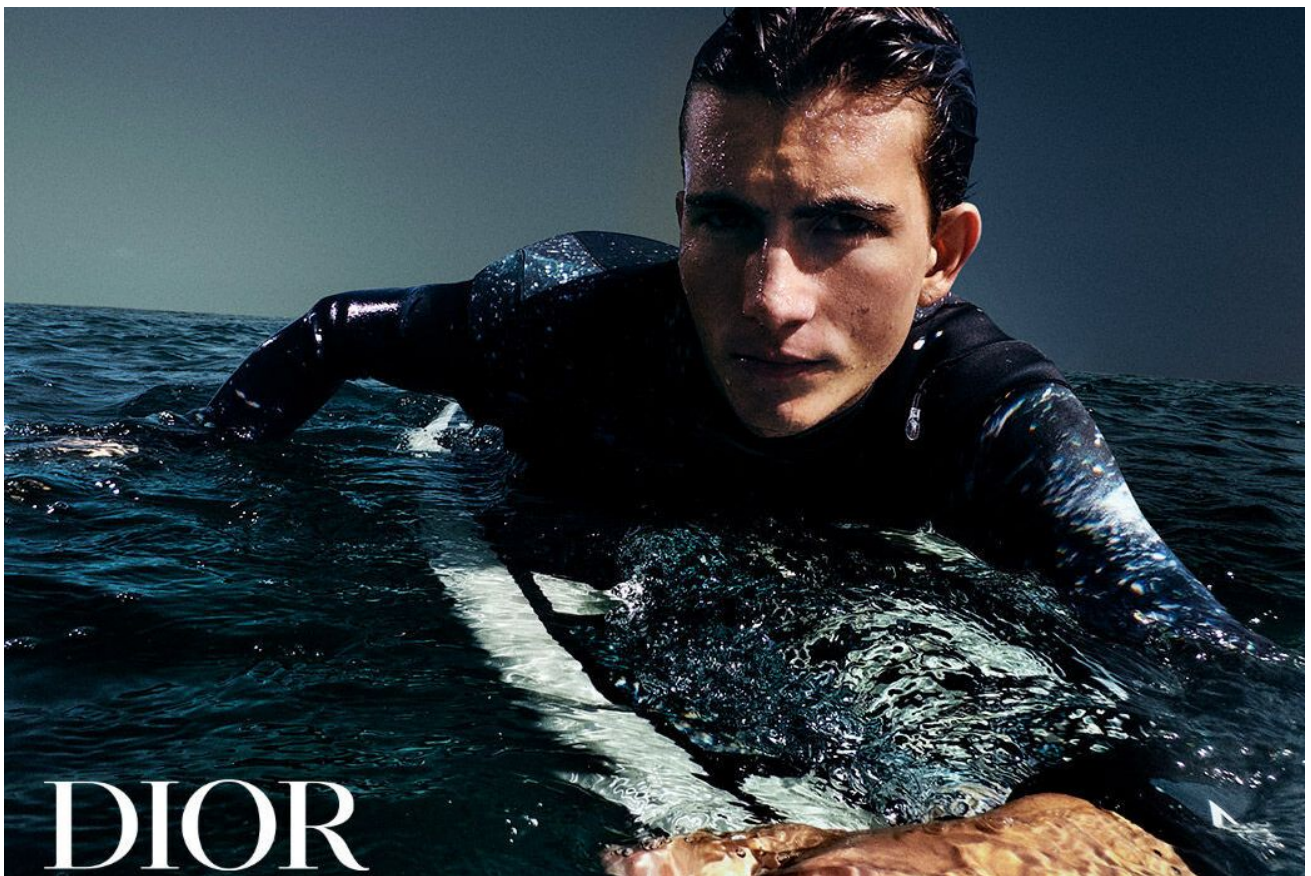

SOLOMON JAMES

height 187 cm · bust 92 cm · waist 70 cm · hips 93 cm · suit 48
shoes size 43.5 · hair brown · eyes blue-green